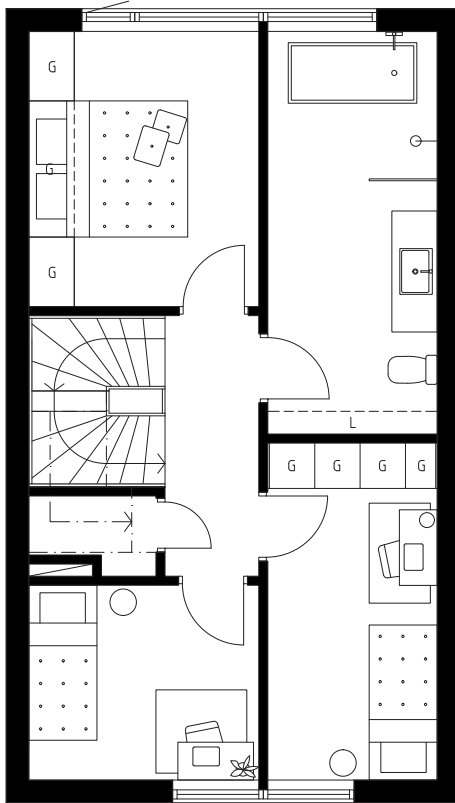

## Hus 20

## Suterrängvåning &amp; Entré

Bostäderna är fortfarande under projektering vilket betyder att avvikelser kan förekomma. Dock inte på bekostnad av helheten.

K	Kylskåp	U/M	Ugn/Micro	G	Garderob	TM	Tvättmaskin	H	Spishäll med fläkt	L	Linneskåp	- - -	Hyllplan och överskåp
F	Frys	DM	Diskmaskin	ST	Städskåp	TT	Torktumlare	- - -	Möjligt tillval, ingår ej	▧	Schakt	VP	Värmepump

0 5 m  
Skala 1:100 (A4)

Bostäderna är fortfarande under projektering vilket betyder att avvikelser kan förekomma. Dock inte på bekostnad av helheten.

K	Kylskåp	U/M	Ugn/Micro	G	Garderob	TM	Tvättmaskin	H	Spishäll med fläkt	L	Linneskåp	- - -	Hyllplan och överskåp
F	Frys	DM	Diskmaskin	ST	Städsåp	TT	Torktumlare	- - -	Möjligt tillval, ingår ej	▨	Schakt	VP	Värmepump