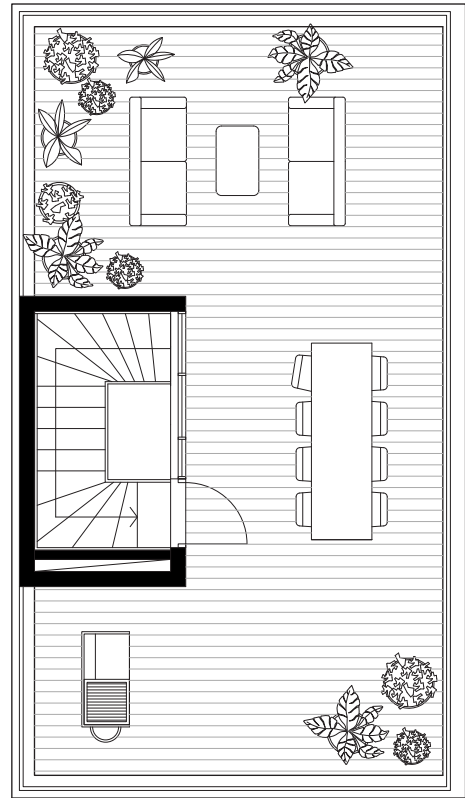

Bostäderna är fortfarande under projektering vilket betyder att avvikelser kan förekomma. Dock inte på bekostnad av helheten.

K	Kylskåp	U/M	Ugn/Micro	G	Garderob	TM	Tvättmaskin	H	Spishäll med fläkt	L	Linneskåp	- - -	Hyllplan och överskåp
F	Frys	DM	Diskmaskin	ST	Städsåp	TT	Torktumlare	- - -	Möjligt tillval, ingår ej	▨	Schakt	VP	Värmepump