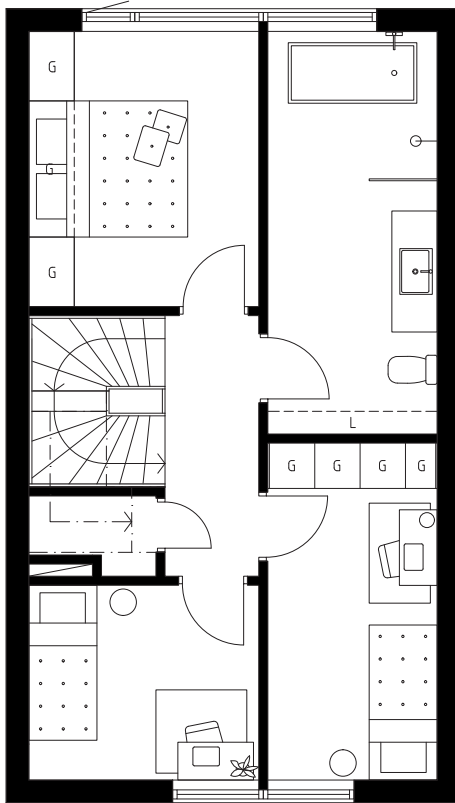

Hus 02-17

Suterrängvåning & Entré

Bostäderna är fortfarande under projektering vilket betyder att avvikelser kan förekomma. Dock inte på bekostnad av helheten.

K	Kylskåp	U/M	Ugn/Micro	G	Garderob	TM	Tvättmaskin	H	Spishäll med fläkt	L	Linneskåp	- - -	Hyllplan och överskåp
F	Frys	DM	Diskmaskin	ST	Städsåp	TT	Torktumlare	- - -	Möjligt tillval, ingår ej	▧	Schakt	VP	Värmpump

0 5 m
Skala 1:100 (A4)

Bostäderna är fortfarande under projektering vilket betyder att avvikelser kan förekomma. Dock inte på bekostnad av helheten.

K	Kylskåp	U/M	Ugn/Micro	G	Garderob	TM	Tvättmaskin	H	Spishäll med fläkt	L	Linneskåp	- - -	Hyllplan och överskåp
F	Frys	DM	Diskmaskin	ST	Städsåp	TT	Torktumlare	- - -	Möjligt tillval, ingår ej	▨	Schakt	VP	Värmepump