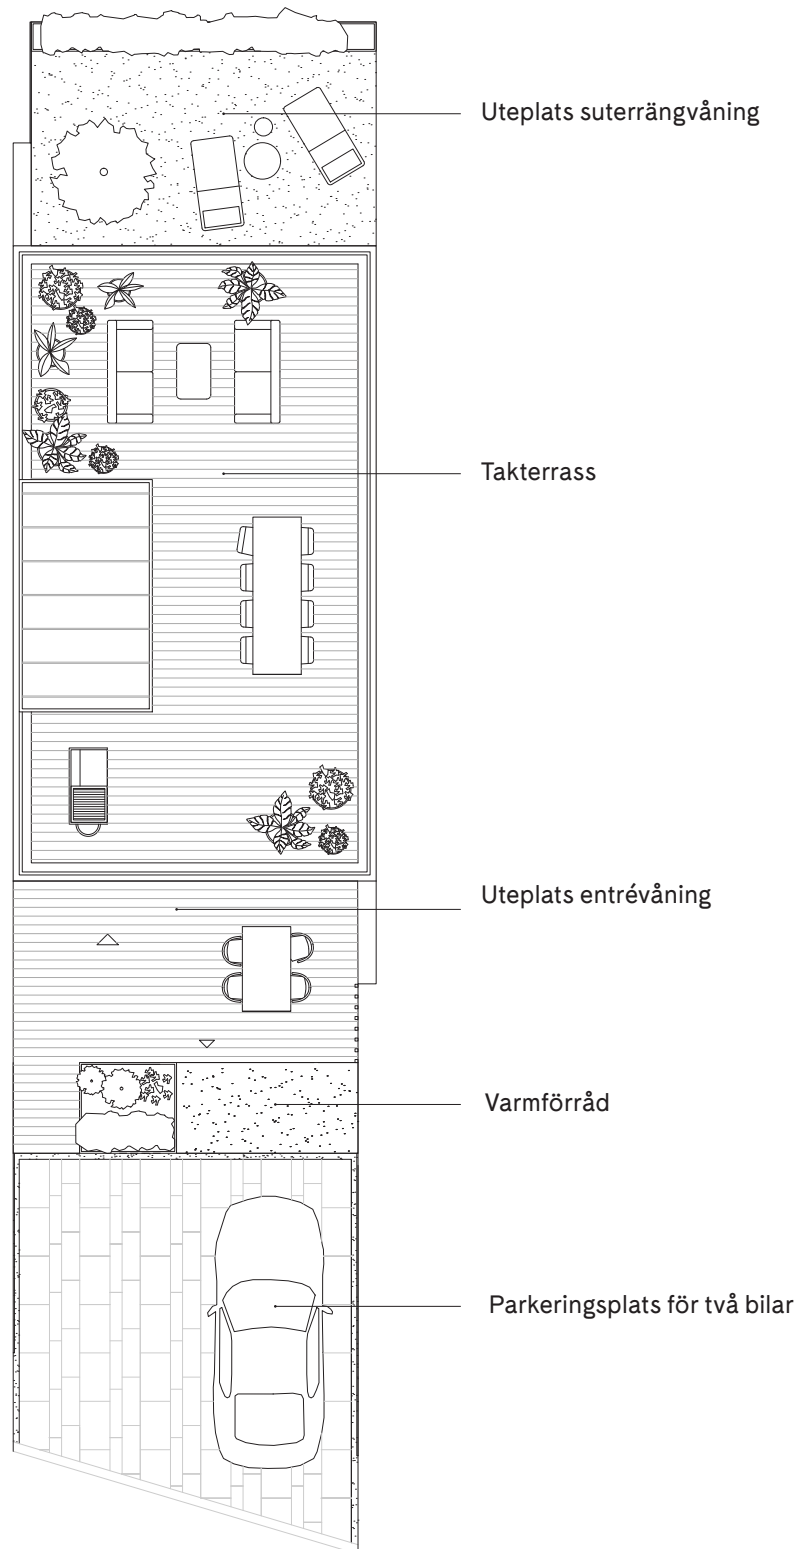

SKURU UDDE
terrassen

Bostäderna är fortfarande under projektering och det betyder att avvikelser kan komma att förekomma. Dock inte på bekostnad av helheten.

Bostäderna är fortfarande under projektering vilket betyder att avvikelser kan förekomma. Dock inte på bekostnad av helheten.

Hus 02-17

Suterrängvåning & Entré

Bostäderna är fortfarande under projektering vilket betyder att avvikelser kan förekomma. Dock inte på bekostnad av helheten.

K	Kylskåp	U/M	Ugn/Micro	G	Garderob	TM	Tvättmaskin	H	Spishäll med fläkt	L	Linneskåp	- - -	Hyllplan och överskåp
F	Frys	DM	Diskmaskin	ST	Städsåp	TT	Torktumlare	- - -	Möjligt tillval, ingår ej	▧	Schakt	VP	Värmpump