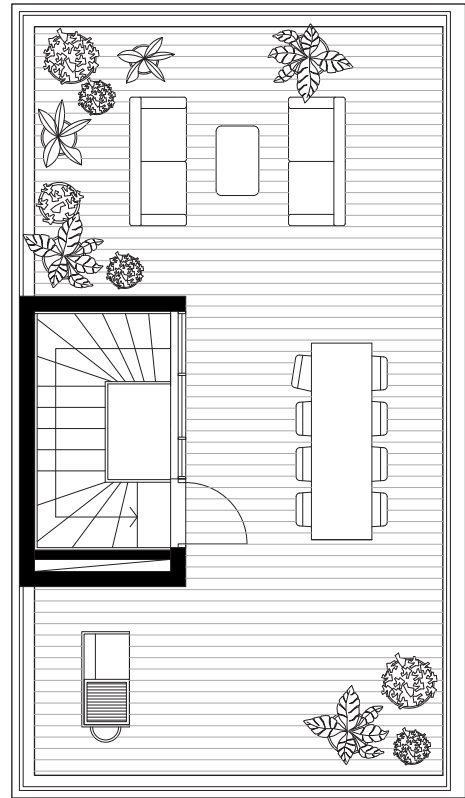

Bostäderna är fortfarande under projektering vilket betyder att avvikelser kan förekomma. Dock inte på bekostnad av helheten.

K	Kylskåp	U/M	Ugn/Micro	G	Garderob	TM	Tvättmaskin	H	Spishäll med fläkt	L	Linneskåp	- - -	Hyllplan och överskåp
F	Frys	DM	Diskmaskin	ST	Städsåp	TT	Torktumlare	- - -	Möjligt tillval, ingår ej	▨	Schakt	VP	Värmepump