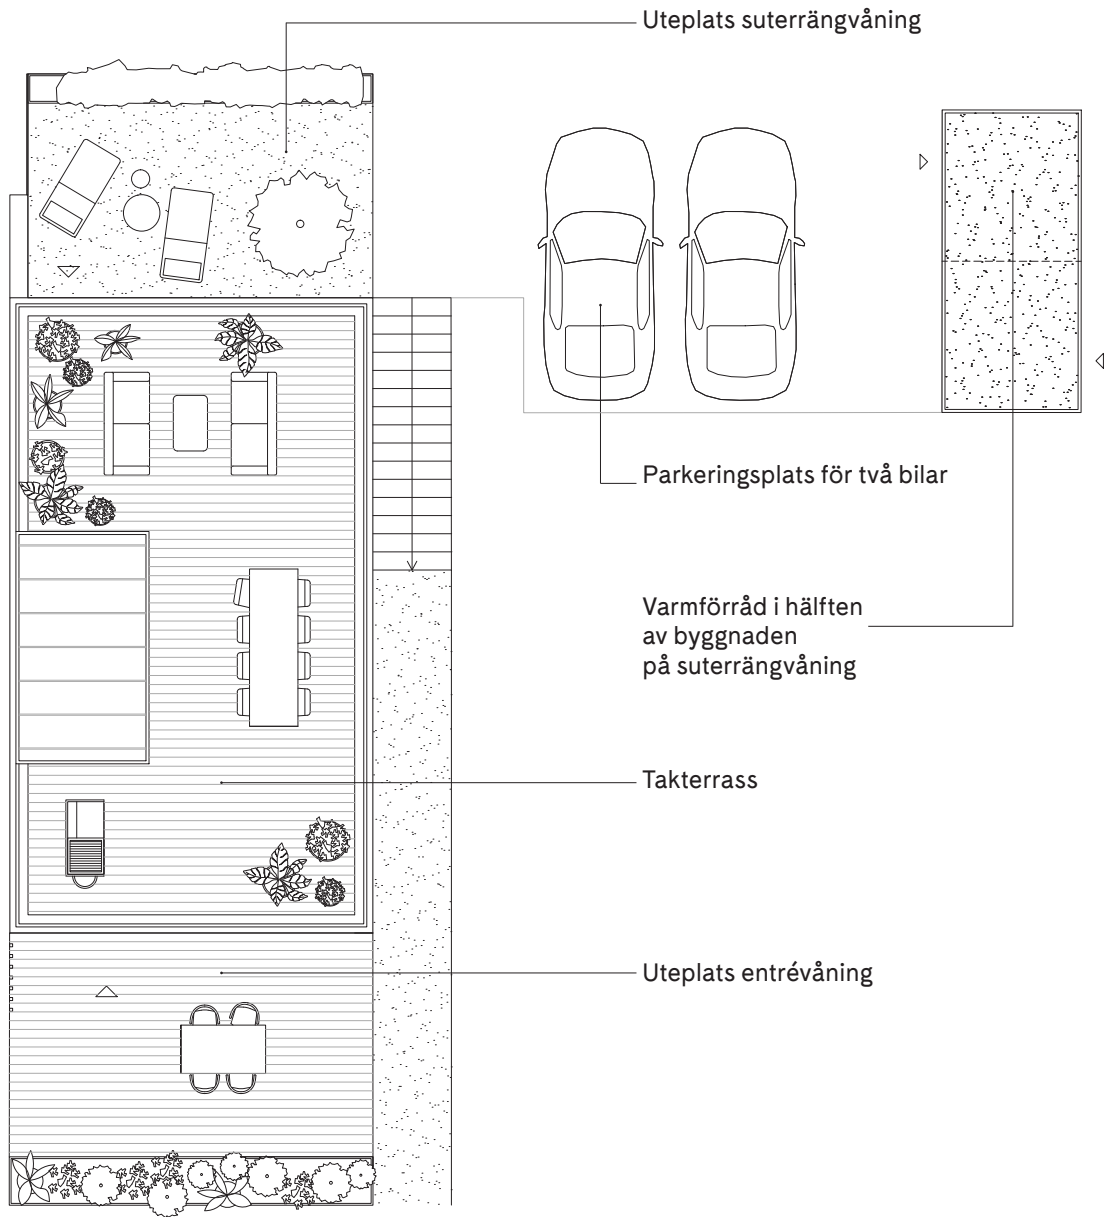

SKURU UDDE
terrassen

Bostäderna är fortfarande under projektering och det betyder att avvikelser kan komma att förekomma. Dock inte på bekostnad av helheten.

Bostäderna är fortfarande under projektering vilket betyder att avvikelser kan förekomma. Dock inte på bekostnad av helheten.

Hus 19

Suterrängvåning & Entré

Bostäderna är fortfarande under projektering vilket betyder att avvikelser kan förekomma. Dock inte på bekostnad av helheten.

K	Kylskåp	U/M	Ugn/Micro	G	Garderob	TM	Tvättmaskin	H	Spishäll med fläkt	L	Linneskåp	- - -	Hyllplan och överskåp
F	Frys	DM	Diskmaskin	ST	Städskåp	TT	Torktumlare	- - -	Möjligt tillval, ingår ej	/	Schakt	VP	Värmepump

0 5 m

Skala 1:100 (A4)