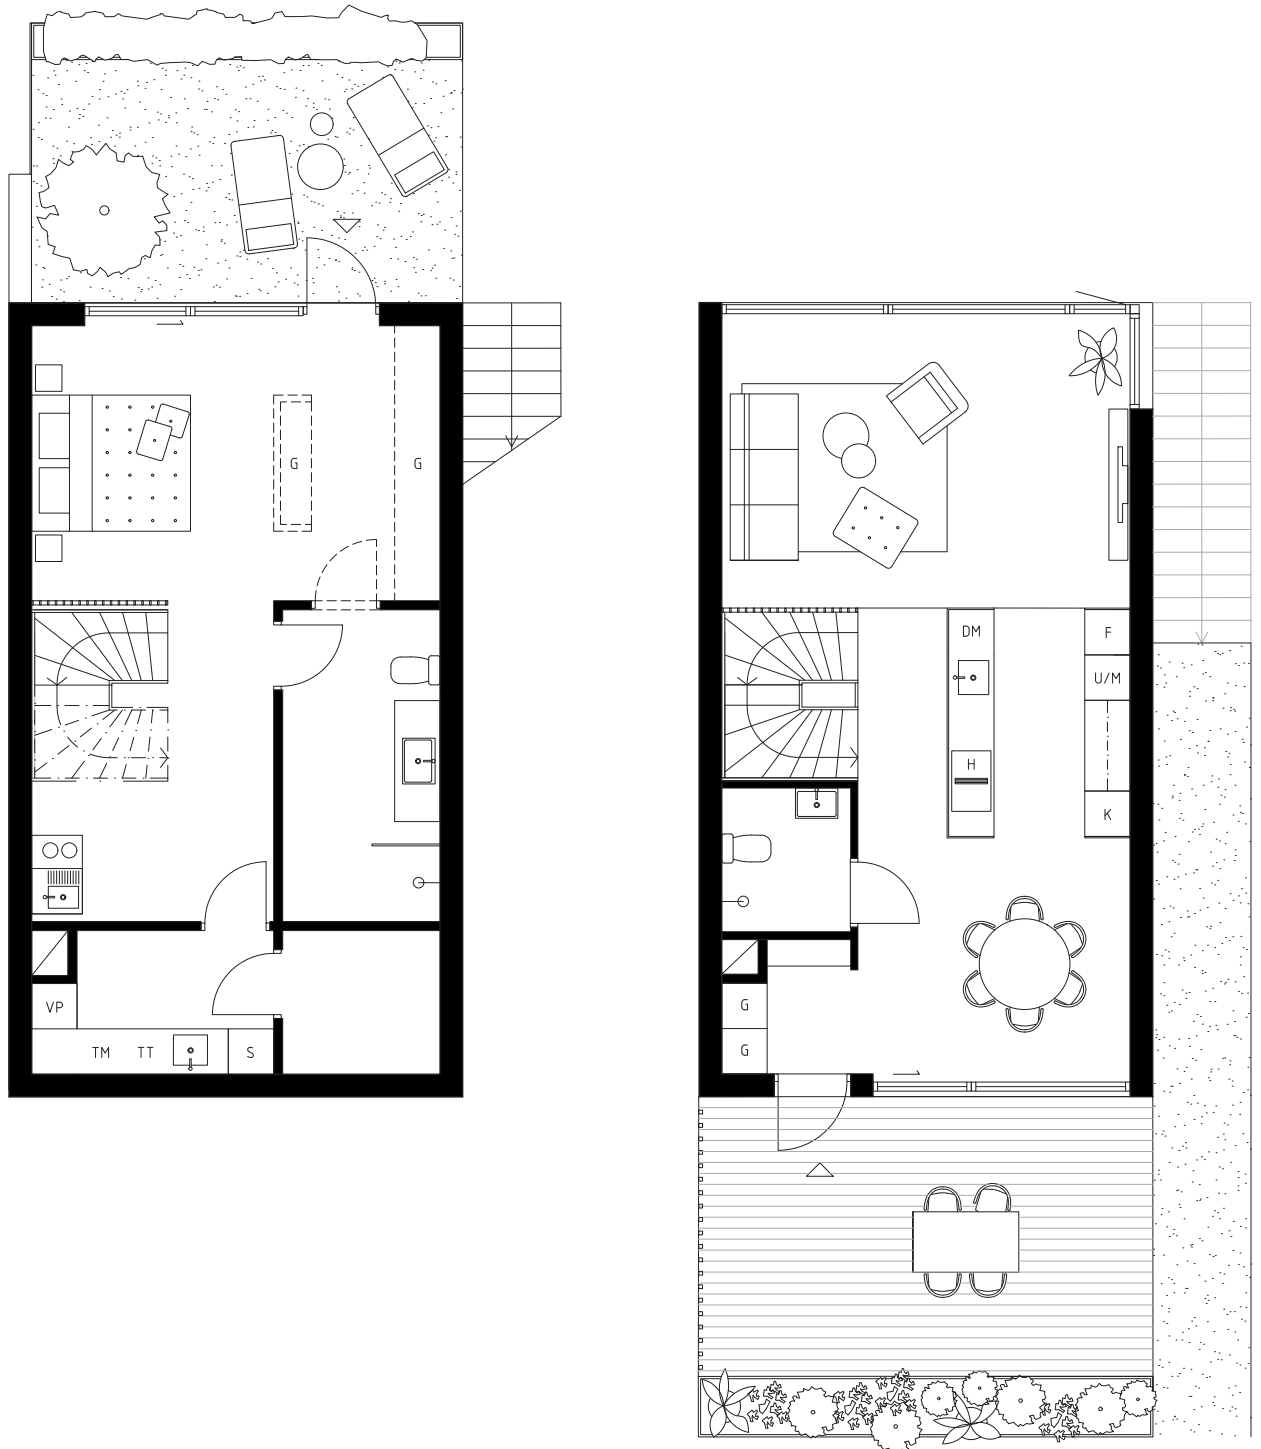

SKURU UDDE
terrassen

Bostäderna är fortfarande under projektering och det betyder att avvikelser kan komma att förekomma. Dock inte på bekostnad av helheten.

Bostäderna är fortfarande under projektering vilket betyder att avvikelser kan förekomma. Dock inte på bekostnad av helheten.

Hus 19

Suterrängvåning & Entré

Bostäderna är fortfarande under projektering vilket betyder att avvikelser kan förekomma. Dock inte på bekostnad av helheten.

K	Kylskåp	U/M	Ugn/Micro	G	Garderob	TM	Tvättmaskin	H	Spishäll med fläkt	L	Linneskåp	- - -	Hyllplan och överskåp
F	Frys	DM	Diskmaskin	ST	Städskåp	TT	Torktumlare	- - -	Möjligt tillval, ingår ej	/	Schakt	VP	Värmepump

0 5 m

Skala 1:100 (A4)