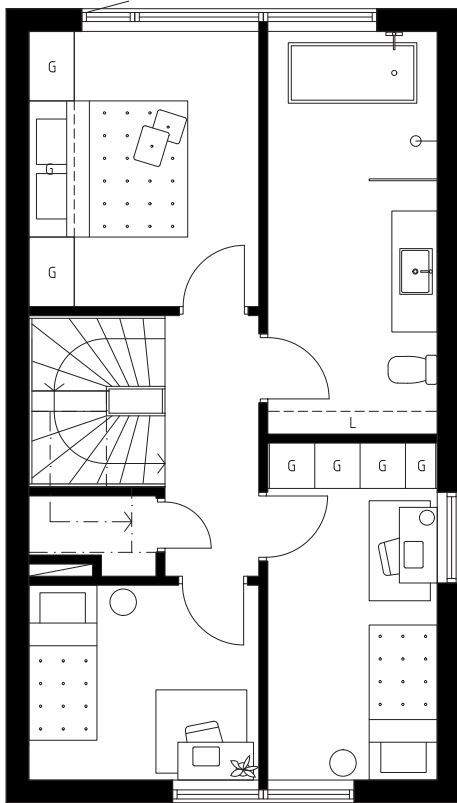

Hus 19

Suterrängvåning & Entré

Bostäderna är fortfarande under projektering vilket betyder att avvikelser kan förekomma. Dock inte på bekostnad av helheten.

K	Kylskåp	U/M	Ugn/Micro	G	Garderob	TM	Tvättmaskin	H	Spishäll med fläkt	L	Linneskåp	- - -	Hyllplan och överskåp
F	Frys	DM	Diskmaskin	ST	Städskåp	TT	Torktumlare	- - -	Möjligt tillval, ingår ej	/	Schakt	VP	Värmepump

Bostäderna är fortfarande under projektering vilket betyder att avvikelser kan förekomma. Dock inte på bekostnad av helheten.

K	Kylskåp	U/M	Ugn/Micro	G	Garderob	TM	Tvättmaskin	H	Spishäll med fläkt	L	Linneskåp	- - -	Hyllplan och överskåp
F	Frys	DM	Diskmaskin	ST	Städsåp	TT	Torktumlare	- - -	Möjligt tillval, ingår ej	▨	Schakt	VP	Värmepump

0 5 m

Skala 1:100 (A4)