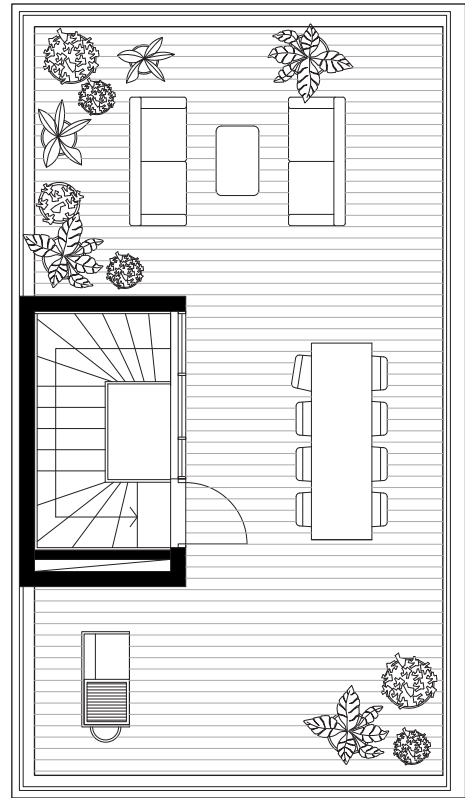

Hus 19

Suterrängvåning & Entré

Bostäderna är fortfarande under projektering vilket betyder att avvikelser kan förekomma. Dock inte på bekostnad av helheten.

K	Kylskåp	U/M	Ugn/Micro	G	Garderob	TM	Tvättmaskin	H	Spishäll med fläkt	L	Linneskåp	- - -	Hyllplan och överskåp
F	Frys	DM	Diskmaskin	ST	Städskåp	TT	Torktumlare	- - -	Möjligt tillval, ingår ej	/	Schakt	VP	Värmepump

0 5 m

Skala 1:100 (A4)