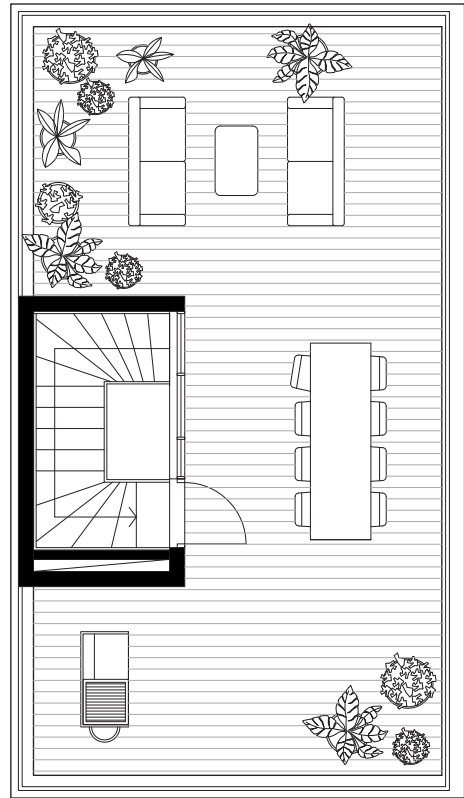

Bostäderna är fortfarande under projektering vilket betyder att avvikelser kan förekomma. Dock inte på bekostnad av helheten.

K	Kylskåp	U/M	Ugn/Micro	G	Garderob	TM	Tvättmaskin	H	Spishäll med fläkt	L	Linneskåp	- - -	Hyllplan och överskåp
F	Frys	DM	Diskmaskin	ST	Städsåp	TT	Torktumlare	- - -	Möjligt tillval, ingår ej	▨	Schakt	VP	Värmepump

0 5 m

Skala 1:100 (A4)