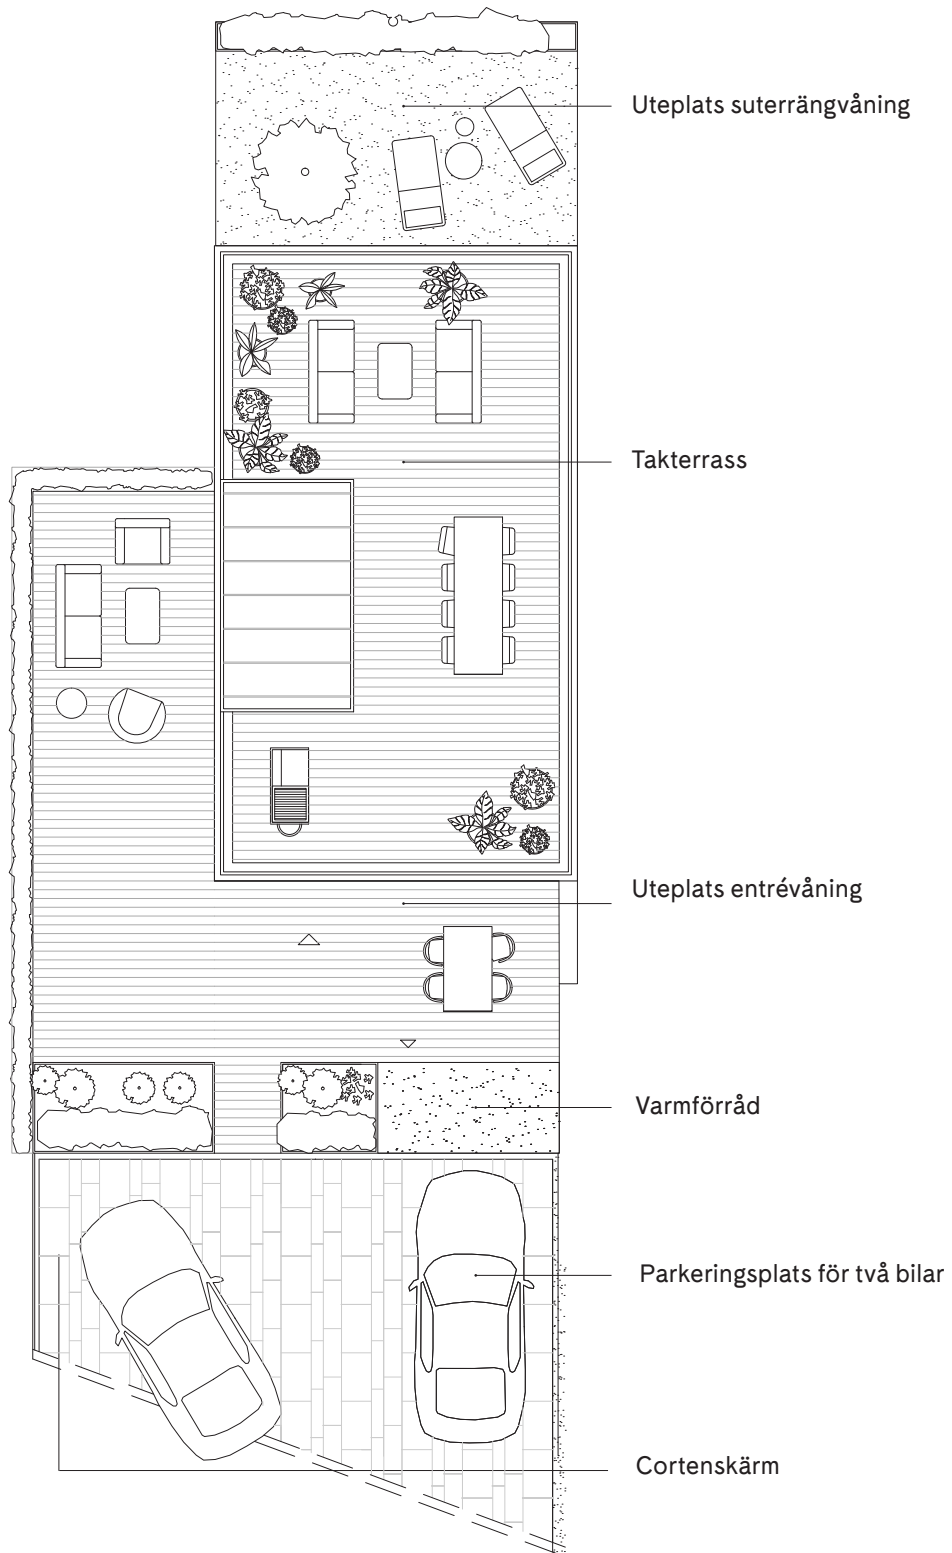

SKURU UDDE
terrassen

Bostäderna är fortfarande under projektering och det betyder att avvikelser kan komma att förekomma. Dock inte på bekostnad av helheten.

Bostäderna är fortfarande under projektering vilket betyder att avvikelser kan förekomma. Dock inte på bekostnad av helheten.

Hus 18

Suterrängvåning & Entré

Bostäderna är fortfarande under projektering vilket betyder att avvikelser kan förekomma. Dock inte på bekostnad av helheten.

K	Kylskåp	U/M	Ugn/Micro	G	Garderob	TM	Tvättmaskin	H	Spishäll med fläkt	L	Linneskåp	- - -	Hyllplan och överskåp
F	Frys	DM	Diskmaskin	ST	Städsåp	TT	Torktumlare	- - -	Möjligt tillval, ingår ej	▧	Schakt	VP	Värmepump

0 5 m

Skala 1:100 (A4)