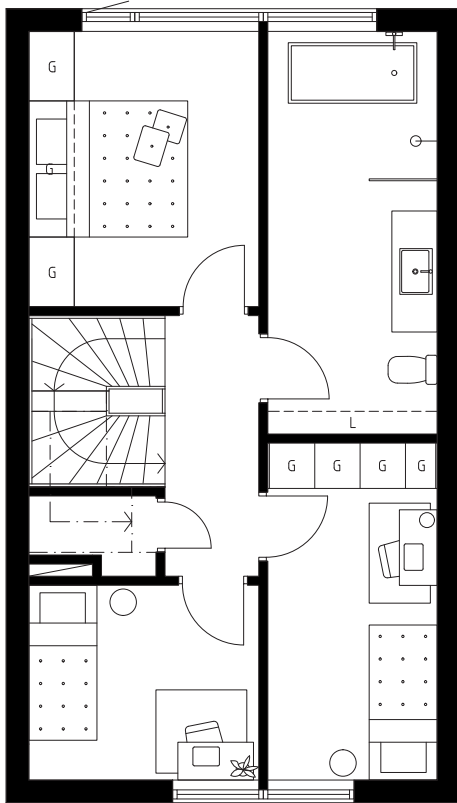

Hus 18

Suterrängvåning & Entré

Bostäderna är fortfarande under projektering vilket betyder att avvikelser kan förekomma. Dock inte på bekostnad av helheten.

K	Kylskåp	U/M	Ugn/Micro	G	Garderob	TM	Tvättmaskin	H	Spishäll med fläkt	L	Linneskåp	- - -	Hyllplan och överskåp
F	Frys	DM	Diskmaskin	ST	Städsåp	TT	Torktumlare	- - -	Möjligt tillval, ingår ej	▧	Schakt	VP	Värmepump

0 5 m
Skala 1:100 (A4)

Bostäderna är fortfarande under projektering vilket betyder att avvikelser kan förekomma. Dock inte på bekostnad av helheten.

K	Kylskåp	U/M	Ugn/Micro	G	Garderob	TM	Tvättmaskin	H	Spishäll med fläkt	L	Linneskåp	- - -	Hyllplan och överskåp
F	Frys	DM	Diskmaskin	ST	Städsåp	TT	Torktumlare	- - -	Möjligt tillval, ingår ej	▨	Schakt	VP	Värmepump

0 5 m

Skala 1:100 (A4)