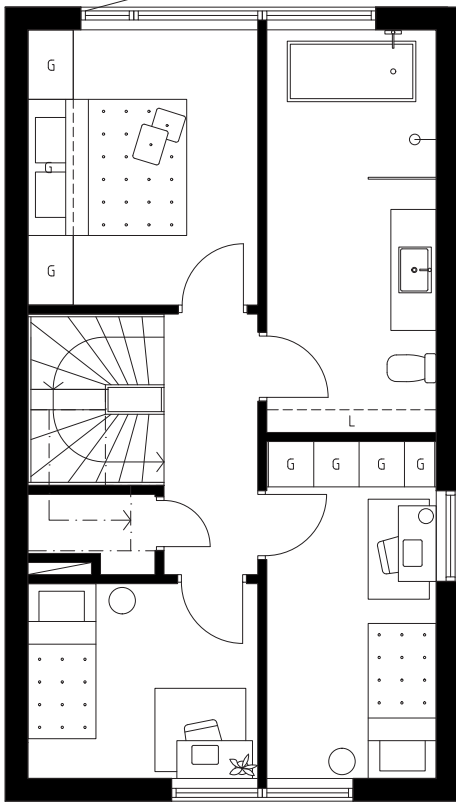

0 5 m
Skala 1:125 (A4)

Hus 01

Suterrängvåning & Entré

Bostäderna är fortfarande under projektering vilket betyder att avvikelser kan förekomma. Dock inte på bekostnad av helheten.

K	Kylskåp	U/M	Ugn/Micro	G	Garderob	TM	Tvättmaskin	H	Spishäll med fläkt	L	Linneskåp	---	Hyllplan och överskåp
F	Frys	DM	Diskmaskin	ST	Städsåp	TT	Torktumlare	---	Möjligt tillval, ingår ej	▨	Schakt	VP	Värmepump

0 5 m
Skala 1:100 (A4)

Bostäderna är fortfarande under projektering vilket betyder att avvikelser kan förekomma. Dock inte på bekostnad av helheten.

K	Kylskåp	U/M	Ugn/Micro	G	Garderob	TM	Tvättmaskin	H	Spishäll med fläkt	L	Linneskåp	- - -	Hyllplan och överskåp
F	Frys	DM	Diskmaskin	ST	Städsåp	TT	Torktumlare	- - -	Möjligt tillval, ingår ej	▨	Schakt	VP	Värmepump