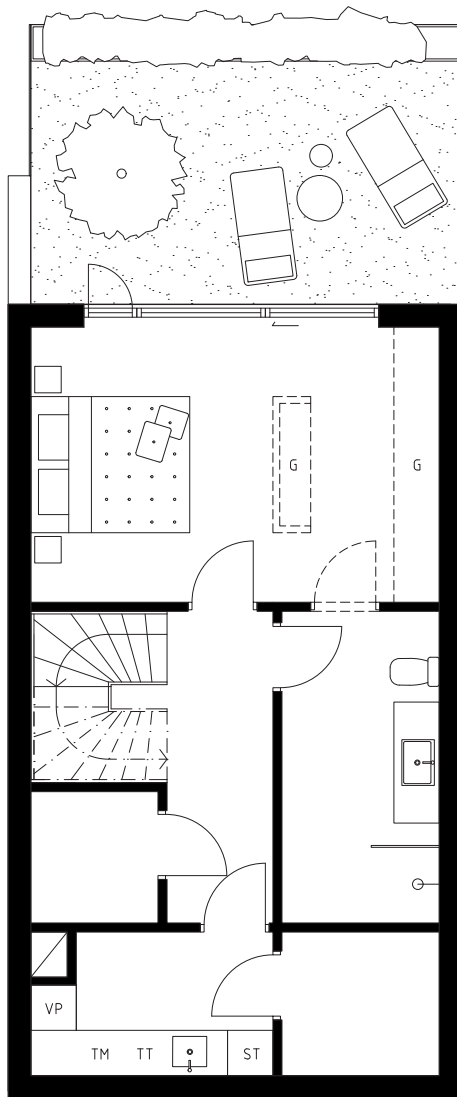

SKURU UDDE
terrassen

Bostäderna är fortfarande under projektering och det betyder att avvikelser kan komma att förekomma. Dock inte på bekostnad av helheten.

Bostäderna är fortfarande under projektering vilket betyder att avvikelser kan förekomma. Dock inte på bekostnad av helheten.

0 5 m
Skala 1:125 (A4)

Hus 01

Suterrängvåning & Entré

Bostäderna är fortfarande under projektering vilket betyder att avvikelser kan förekomma. Dock inte på bekostnad av helheten.

K	Kylskåp	U/M	Ugn/Micro	G	Garderob	TM	Tvättmaskin	H	Spishäll med fläkt	L	Linneskåp	---	Hyllplan och överskåp
F	Frys	DM	Diskmaskin	ST	Städsåp	TT	Torktumlare	---	Möjligt tillval, ingår ej	▨	Schakt	VP	Värmepump

0 5 m
Skala 1:100 (A4)

Bostäderna är fortfarande under projektering vilket betyder att avvikelser kan förekomma. Dock inte på bekostnad av helheten.

K	Kylskåp	U/M	Ugn/Micro	G	Garderob	TM	Tvättmaskin	H	Spishäll med fläkt	L	Linneskåp	- - -	Hyllplan och överskåp
F	Frys	DM	Diskmaskin	ST	Städsåp	TT	Torktumlare	- - -	Möjligt tillval, ingår ej	▨	Schakt	VP	Värmepump