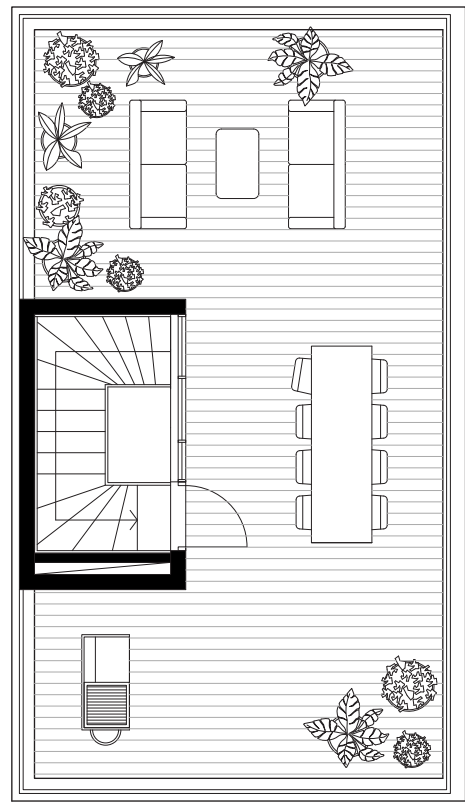

Bostäderna är fortfarande under projektering vilket betyder att avvikelser kan förekomma. Dock inte på bekostnad av helheten.

K	Kylskåp	U/M	Ugn/Micro	G	Garderob	TM	Tvättmaskin	H	Spishäll med fläkt	L	Linneskåp	- - -	Hyllplan och överskåp
F	Frys	DM	Diskmaskin	ST	Städsåp	TT	Torktumlare	- - -	Möjligt tillval, ingår ej	▨	Schakt	VP	Värmepump