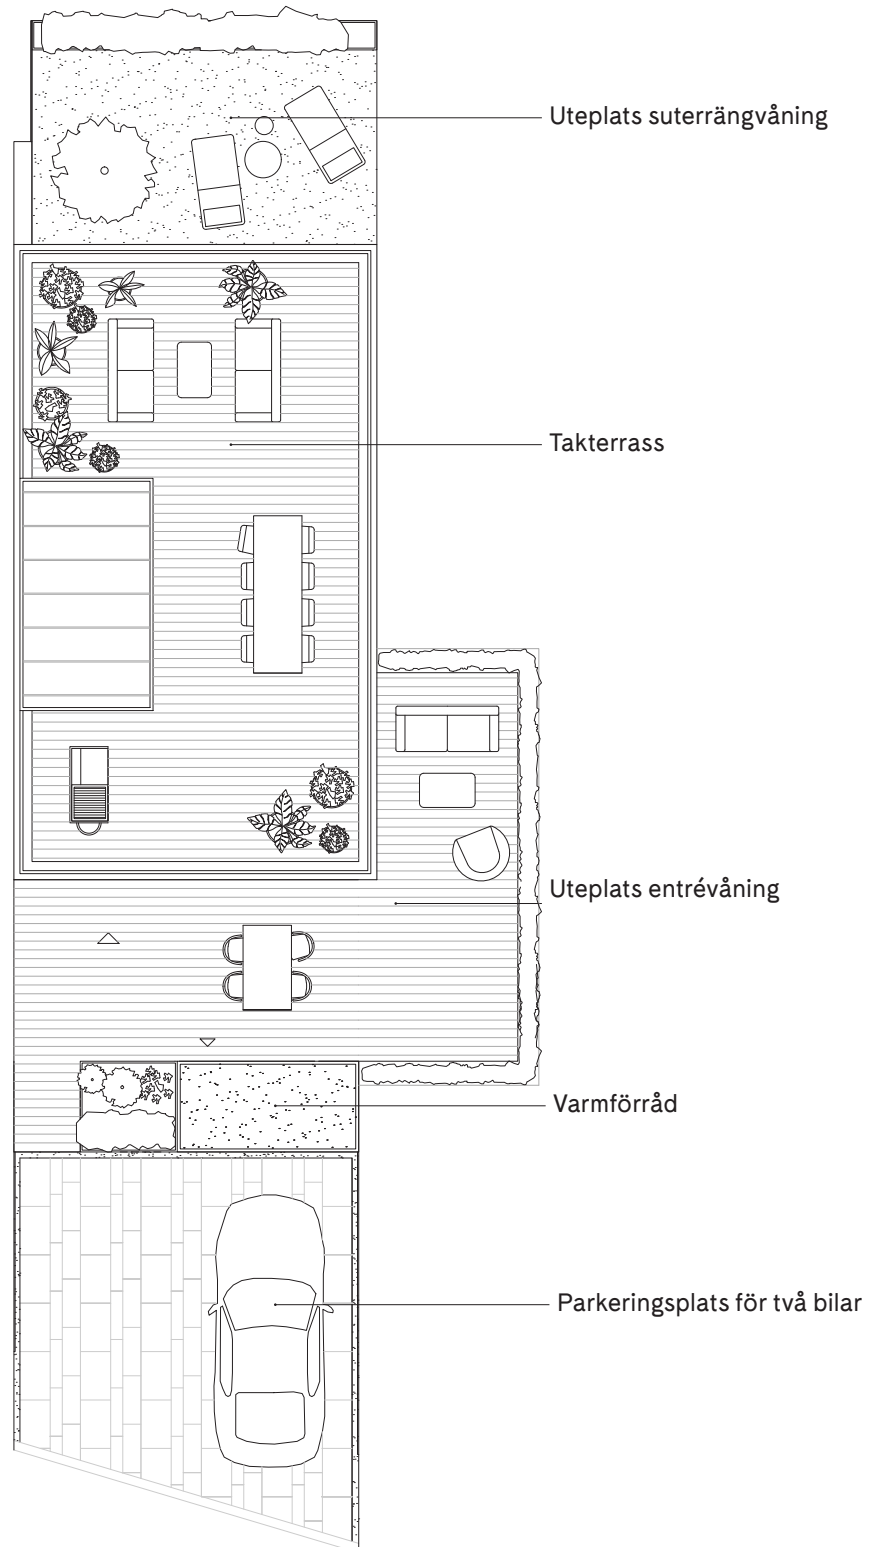

SKURU UDDE
terrassen

Bostäderna är fortfarande under projektering och det betyder att avvikelser kan komma att förekomma. Dock inte på bekostnad av helheten.

Bostäderna är fortfarande under projektering vilket betyder att avvikelser kan förekomma. Dock inte på bekostnad av helheten.

0 5 m
Skala 1:125 (A4)

Hus 01

Suterrängvåning & Entré

Bostäderna är fortfarande under projektering vilket betyder att avvikelser kan förekomma. Dock inte på bekostnad av helheten.

K	Kylskåp	U/M	Ugn/Micro	G	Garderob	TM	Tvättmaskin	H	Spishäll med fläkt	L	Linneskåp	---	Hyllplan och överskåp
F	Frys	DM	Diskmaskin	ST	Städsåp	TT	Torktumlare	---	Möjligt tillval, ingår ej	▨	Schakt	VP	Värmepump