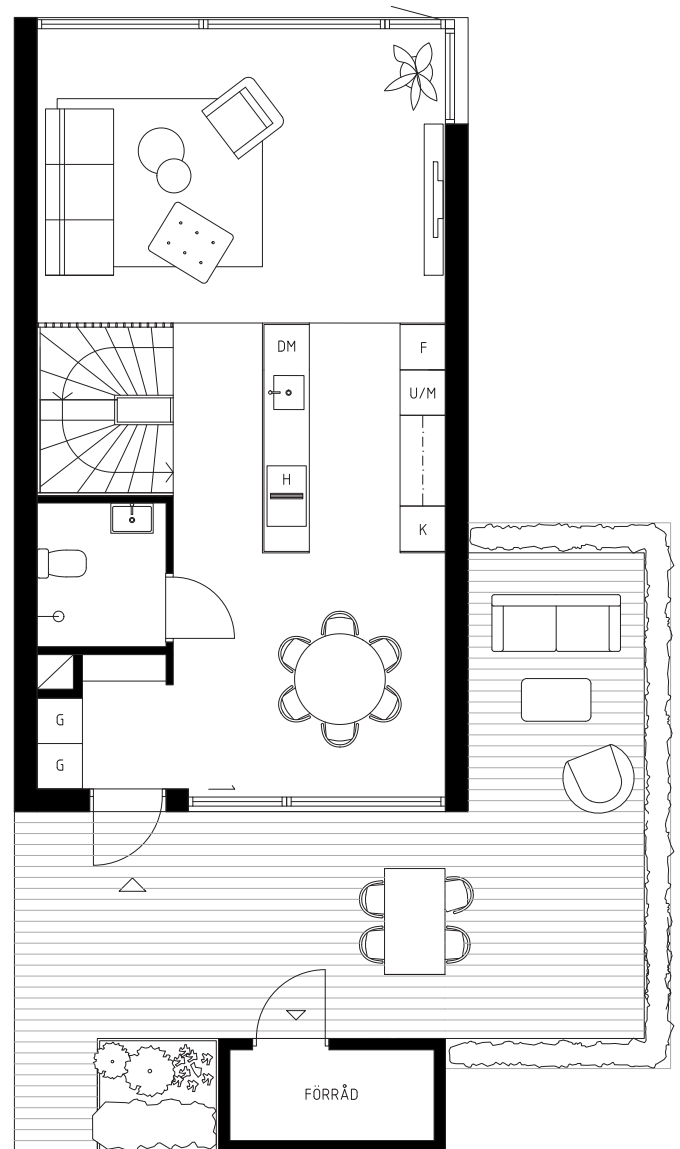

SKURU UDDE
terrassen

Bostäderna är fortfarande under projektering och det betyder att avvikelser kan komma att förekomma. Dock inte på bekostnad av helheten.

Bostäderna är fortfarande under projektering vilket betyder att avvikelser kan förekomma. Dock inte på bekostnad av helheten.

0 5 m
Skala 1:125 (A4)

Hus 01

Suterrängvåning & Entré

Bostäderna är fortfarande under projektering vilket betyder att avvikelser kan förekomma. Dock inte på bekostnad av helheten.

K	Kylskåp	U/M	Ugn/Micro	G	Garderob	TM	Tvättmaskin	H	Spishäll med fläkt	L	Linneskåp	---	Hyllplan och överskåp
F	Frys	DM	Diskmaskin	ST	Städsåp	TT	Torktumlare	---	Möjligt tillval, ingår ej	▨	Schakt	VP	Värmepump